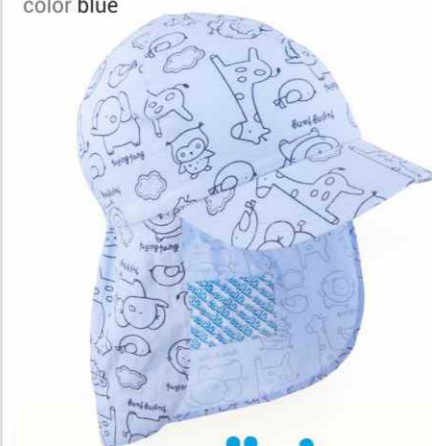

Tutu
coolbit®

100%
COTTON

colors^{of}
summer

Tutu[®]

caps, hats & accessories for kids

hat item 3-004498

Tutu
coolbit®

cap item 3-004616

100%
COTTON 

No. 59
sex GIRL

color pink

color blue

color yellow

coolbit®

item 3-004841
size 50-56
packing PINK : 1 PCS , BLUE : 1 PCS ,
YELLOW : 1 PCS
top fabric 100% COTTON
UV +30
order ONE SIZE - ONE COLOR

No. 60
sex BOY

color white

color blue

coolbit®

item 3-004842
size 50-56
packing WHITE : 1 PCS , BLUE : 1 PCS
top fabric 100% COTTON
UV +30
order ONE SIZE - ONE COLOR

No. 61
sex BOY

color blue

color navy